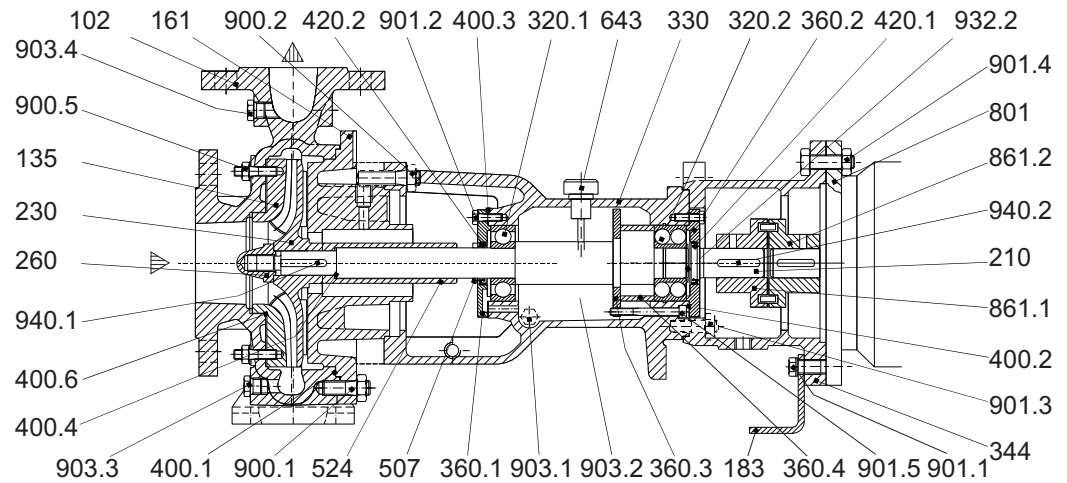

Grandezze - Size:
32-16, 32-20, 40-16,
40-20, 50-16, 50-20

Nr	DESCRIZIONE	DESCRIPTION	Nr	DESCRIZIONE	DESCRIPTION
102	Corpo	Casing	412.3	O-ring camicia	O-ring shaft sleeve
135	Piastra di usura	Wear plate	524	Camicia albero	Shaft sleeve
161	Coperchio del corpo	Casing cover	643	Tappo di sfiato con astina	Oil dipstick
183	Piede di appoggio	Support foot	801	Motore elettrico	Electric motor
210	Albero	Shaft	861.1	Semi giunto lato pompa	Half coupling pump side
230	Girante	Impeller	861.2	Semi giunto lato motore	Half coupling motor side
260	Ogiva girante	Impeller hub	900.1	Prigioniero con dado	Stud with nut
320.1	Cuscinetto a sfere l.o.c.	Ball bearing N.D.S.	900.2	Prigioniero con dado	Stud with nut
320.2	Cuscinetto a sfere l.c.	Ball bearing D.S.	900.5	Prigioniero con dado	Stud with nut
330	Supporto	Bearing housing	901.1	Vite T.E.	Hex head screw
344	Lanterna motore	Lantern bracket	901.2	Vite T.E.	Hex head screw
360.1	Coperchio cuscinetto l.o.c.	Bearing cover N.D.S.	901.3	Vite T.E.	Hex head screw
360.2	Coperchio cuscinetto l.c.	Bearing cover D.S.	901.4	Vite T.E.	Hex head screw
360.3	Staffa cuscinetto	Bearing bracket	901.5	Vite T.E. con dado	Hex head screw with nut
360.4	Distanziale coperchio	Spacer cover	903.1	Tappo scarico olio	Oil drain plug
400.1	Guarnizione del corpo	Casing gasket	903.2	Tappo oliatore	Constant level oiler plug
400.2	Guarnizione coperchio cuscinetto l.c.	Bearing cover gasket D.S.	903.3	Tappo drenaggio	Drain plug
400.3	Guarnizione coperchio cuscinetto l.o.c.	Bearing cover gasket N.D.S.	903.4	Tappo manometro	Manometer plug
400.4	Guarnizione camicia	Sleeve gasket	914	Vite ogivale	Screw
400.6	Guarnizione piastra d'usura	Wear plate gasket	923	Ghiera cuscinetto	Bearing nut
400.7	Guarnizione ogiva	Hub gasket	932.2	Anello di sicurezza (seeger) albero	Shaft circlip
420.1	Anello di tenuta l.c.	Bearing cover seal D.S.	940.1	Linguetta girante	Impeller key
420.2	Anello di tenuta l.o.c.	Bearing cover seal N.D.S.	940.2	Linguetta giunto	Coupling key
507	V. Ring	V. Ring	940.3	Linguetta camicia	Sleeve key