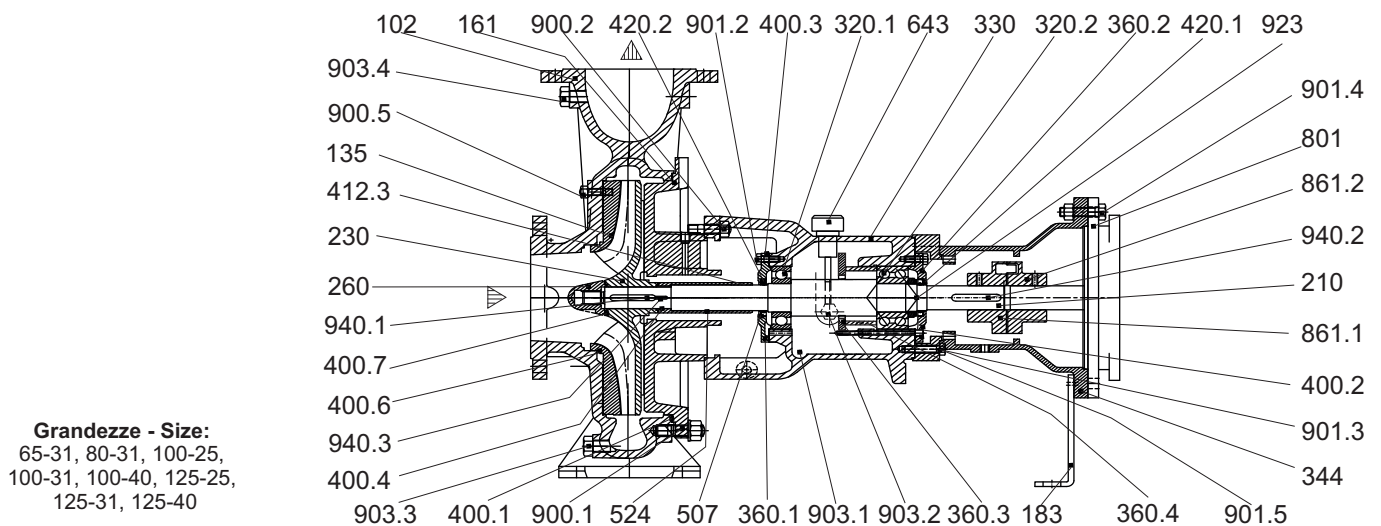

Grandezze - Size:
32-16, 32-20, 40-16,
40-20, 50-16, 50-20

Nr	DESCRIZIONE	DESCRIPTION	Nr	DESCRIZIONE	DESCRIPTION
102	Corpo	Casing	412.3	O-ring camicia	O-ring shaft sleeve
135	Piastra di usura	Wear plate	524	Camicia albero	Shaft sleeve
161	Coperchio del corpo	Casing cover	643	Tappo di sfiato con astina	Oil dipstick
183	Piede di appoggio	Support foot	801	Motore elettrico	Electric motor
210	Albero	Shaft	861.1	Semi giunto lato pompa	Half coupling pump side
230	Girante	Impeller	861.2	Semi giunto lato motore	Half coupling motor side
260	Ogiva girante	Impeller hub	900.1	Prigioniero con dado	Stud with nut
320.1	Cuscinetto a sfere l.o.c.	Ball bearing N.D.S.	900.2	Prigioniero con dado	Stud with nut
320.2	Cuscinetto a sfere l.c.	Ball bearing D.S.	900.5	Prigioniero con dado	Stud with nut
330	Supporto	Bearing housing	901.1	Vite T.E.	Hex head screw
344	Lanterna motore	Lantern bracket	901.2	Vite T.E.	Hex head screw
360.1	Coperchio cuscinetto l.o.c.	Bearing cover N.D.S.	901.3	Vite T.E.	Hex head screw
360.2	Coperchio cuscinetto l.c.	Bearing cover D.S.	901.4	Vite T.E.	Hex head screw
360.3	Staffa cuscinetto	Bearing bracket	901.5	Vite T.E. con dado	Hex head screw with nut
360.4	Distanziale coperchio	Spacer cover	903.1	Tappo scarico olio	Oil drain plug
400.1	Guarnizione del corpo	Casing gasket	903.2	Tappo oliatore	Constant level oiler plug
400.2	Guarnizione coperchio cuscinetto l.c.	Bearing cover gasket D.S.	903.3	Tappo drenaggio	Drain plug
400.3	Guarnizione coperchio cuscinetto l.o.c.	Bearing cover gasket N.D.S.	903.4	Tappo manometro	Manometer plug
400.4	Guarnizione camicia	Sleeve gasket	914	Vite ogivale	Screw
400.6	Guarnizione piastra d'usura	Wear plate gasket	923	Ghiera cuscinetto	Bearing nut
400.7	Guarnizione ogiva	Hub gasket	932.2	Anello di sicurezza (seeger) albero	Shaft circlip
420.1	Anello di tenuta l.c.	Bearing cover seal D.S.	940.1	Linguetta girante	Impeller key
420.2	Anello di tenuta l.o.c.	Bearing cover seal N.D.S.	940.2	Linguetta giunto	Coupling key
507	V. Ring	V. Ring	940.3	Linguetta camicia	Sleeve key